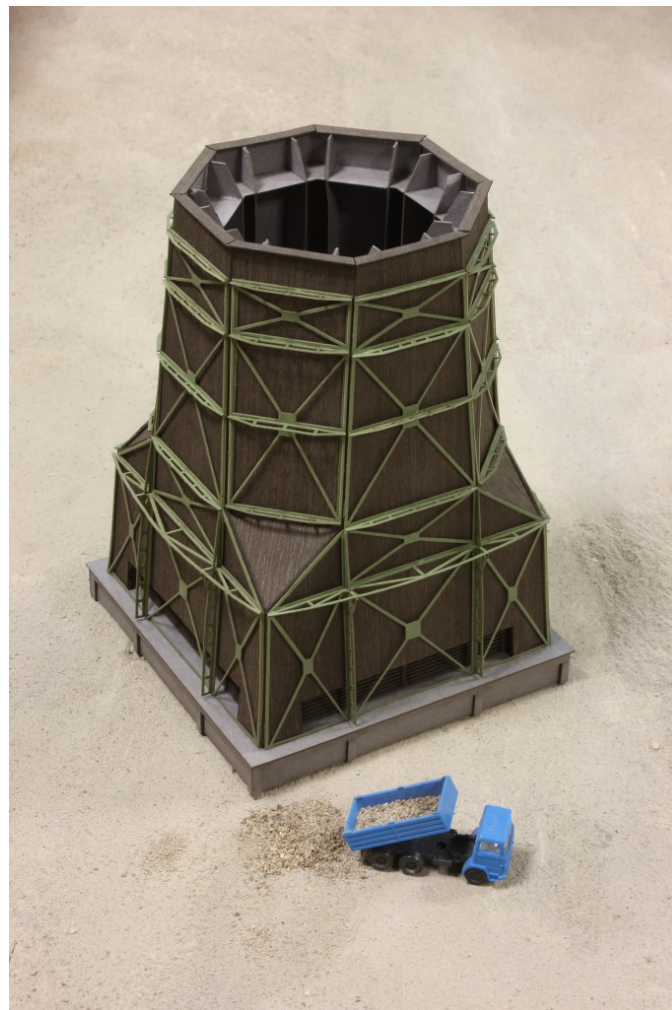

290301 Kühlturm groß, im Maßstab 1:160

Ep. II – VI, Lasercut-Bausatz

Abmessungen (LxBxH): 110 x 110 x 151 mm

Empfohlen für Sammler/Bastler ab 16 Jahren. Aufgrund maßstabs- und vorbildgerechter Gestaltung sind Spitzen und Kleinteile vorhanden. Nicht in die Hände von Kindern gelangen lassen.